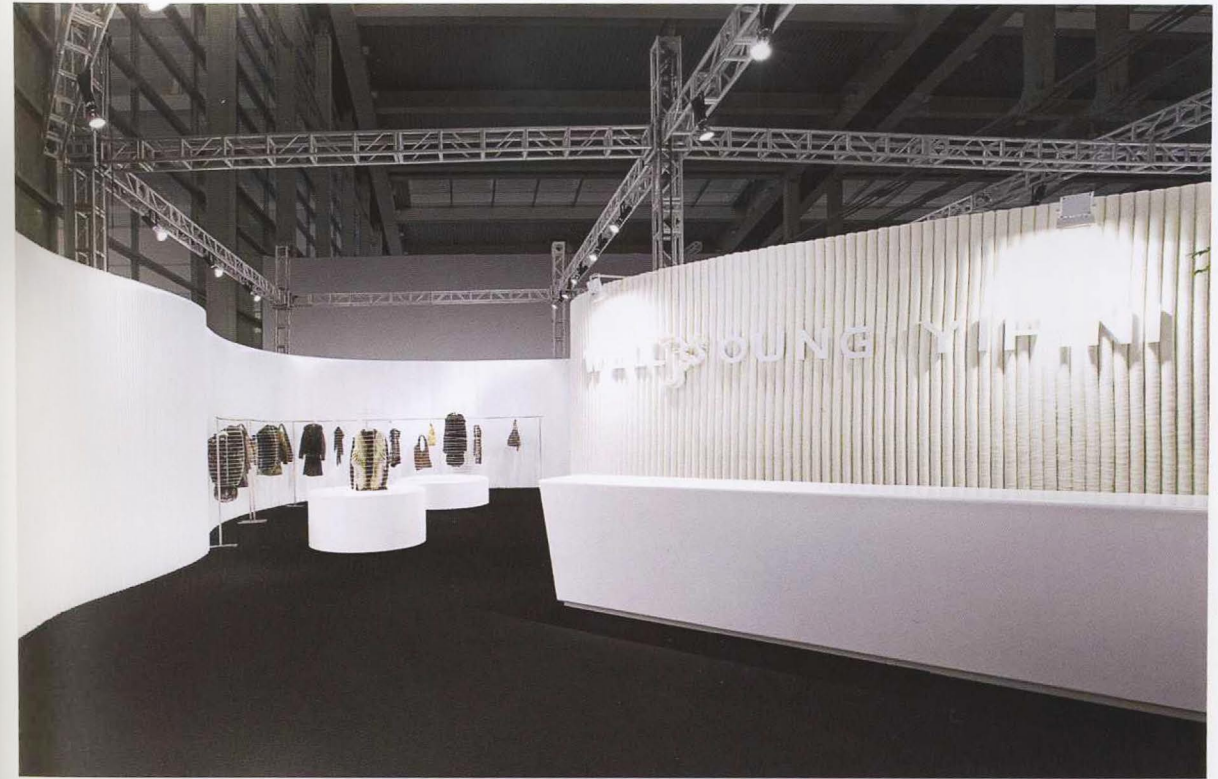

467
 T. 長寧展館 Cheung Ning Exhibition
 E. Hallucinate Design
 DD. AD. 王文亮 Leo Wang
 D. PT. 漢諾森團隊 Hallucinate Team
 C. 長寧 Cheung Ning

BRONZE

470
 T. 易菲展館 YIFINI Exhibition
 E. Hallucinate Design
 DD. AD. 王文亮 Leo Wang
 D. PT. 漢諾森團隊 Hallucinate Team
 C. 易菲 YIFINI